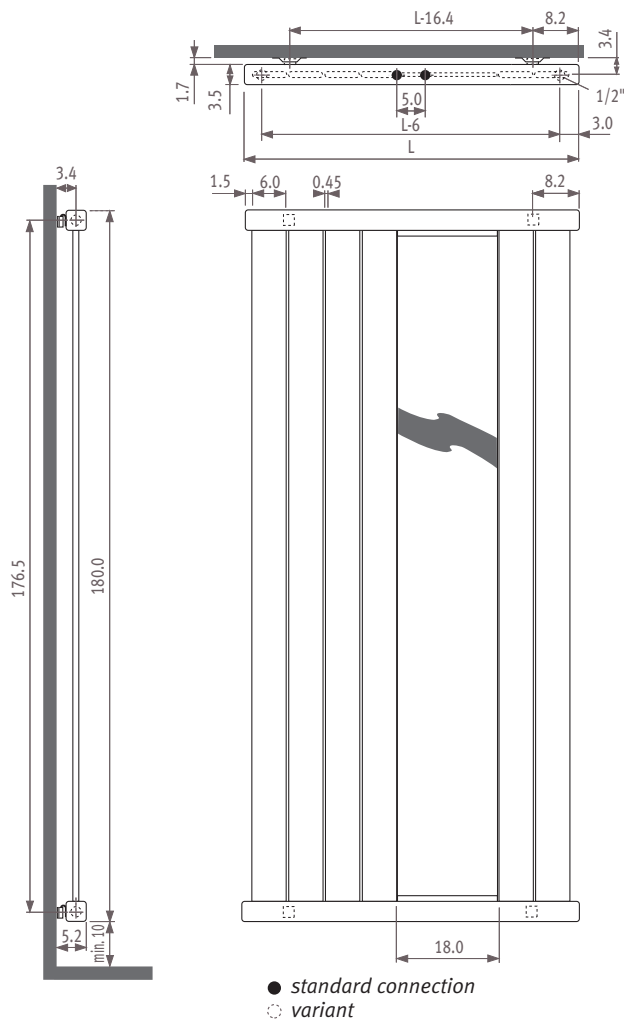

Narcis Dimensions

NARW_Narcis Wall