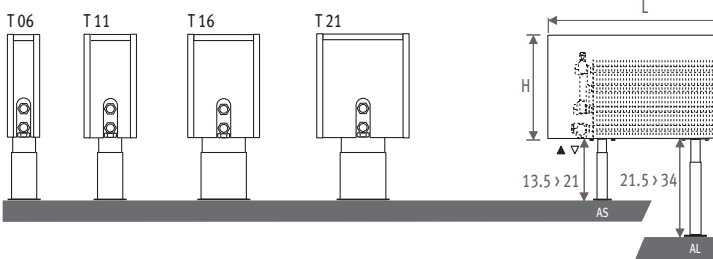

Standard delivery

- colour 101, 133 or 001
- Twin Low-H₂O heat exchanger
- chrome-plated air vent 1/8"
- drain cock 1/2"
- adjustable feet AS, height from 13.5 to 21 cm, in the same colour as the apparatus

Other adjustable feet - no surcharge:
- for feet with height from 21.5 cm to 34 cm, ordering code /AL.
Ex.: MINF. 028 060 06. xxx /AL

Free-standing model Twin_height 28

ORDERING CODE: *code* MINF. *height* 028 *length* 060 *type* 06. *colour* xxx *foot* /AS

H	T	L	060	070	080	090	100	110	120	140	160	180	200	220	240	260	280	300
028	06	75/65/20	342	399	456	513	570	627	684	798	912	1026	1140	1254	1368	1482	1596	1710
		90/70/20	442	515	589	663	736	810	883	1031	1178	1325	1472	1620	1767	1914	2061	2208
11	11	75/65/20	653	762	871	980	1089	1198	1307	1525	1742	1960	2178	2396	2614	2831	3049	3267
		90/70/20	849	991	1133	1274	1416	1558	1700	1983	2265	2549	2832	3116	3399	3682	3965	4249
16	16	75/65/20	860	1003	1146	1290	1433	1576	1720	2006	2293	2579	2866	3153	3439	3726	4012	4299
		90/70/20	1121	1308	1494	1682	1868	2055	2243	2615	2990	3362	3737	4111	4484	4858	5231	5605
21	21	75/65/20	1127	1315	1503	1691	1879	2067	2255	2631	3006	3382	3758	4134	4510	4885	5261	5637
		90/70/20	1473	1718	1964	2210	2455	2701	2946	3438	3928	4419	4910	5402	5893	6383	6874	7366