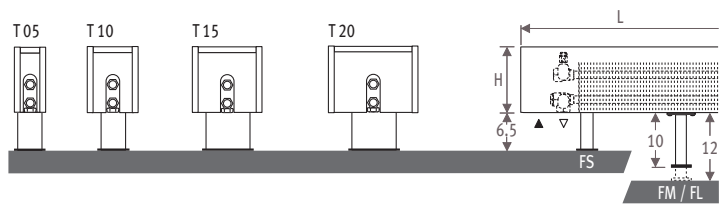

Standard delivery

- colour 101, 133 or 001
- Low-H₂O heat exchanger
- chrome-plated air vent 1/8"
- drain cock 1/2"
- fixed feet FS, height 6.5 cm, in the same colour as the apparatus

Other fixed feet - no surcharge:

- for feet with height 10 cm, ordering code /FM.
  Ex.: MINF. 013 060 05. xxx /FM
- for feet with height 12 cm, ordering code /FL.
  Ex.: MINF. 013 060 05. xxx /FL

Free-standing model_height 13

		ORDERING CODE: MINF.																
H	T	L	060	070	080	090	100	110	120	140	160	180	200	220	240	260	280	300
013	05	75/65/20	197	230	263	296	329	362	395	461	526	592	658	724	790	855	921	987
		90/70/20	255	298	340	383	426	468	511	596	681	766	851	937	1022	1106	1192	1277
10		75/65/20	303	354	404	455	505	556	606	707	808	909	1010	1111	1212	1313	1414	1515
		90/70/20	392	459	523	589	654	720	785	916	1047	1177	1308	1439	1570	1701	1832	1962
15		75/65/20	508	593	678	762	847	932	1016	1186	1355	1525	1694	1863	2033	2202	2372	2541
		90/70/20	658	768	878	986	1096	1207	1315	1535	1754	1974	2193	2412	2632	2851	3071	3289
20		75/65/20	717	837	956	1076	1195	1315	1434	1673	1912	2151	2390	2629	2868	3107	3346	3585
		90/70/20	928	1084	1238	1393	1547	1702	1856	2166	2475	2785	3094	3403	3713	4022	4332	4641