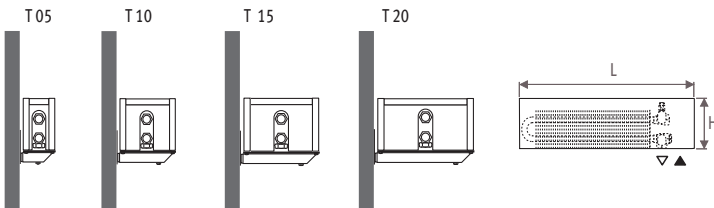

Wall mounted model_height 8

ORDERING CODE: MINW. *code* height length *type* *colour*
008 008 060 09. xxx

H	T	L	060	070	080	090	100	110	120	140	160	180	200	220	240	260	280	300
008	09	75/65/20	255	298	340	383	425	468	510	595	680	765	850	935	1020	1105	1190	1275
		90/70/20	330	386	440	496	550	606	660	771	881	991	1101	1211	1321	1431	1541	1651
14		75/65/20	416	486	555	625	694	763	833	972	1110	1249	1388	1527	1666	1804	1943	2082
		90/70/20	539	629	719	809	899	988	1079	1259	1437	1617	1797	1978	2158	2336	2516	2696
19		75/65/20	572	667	762	858	953	1048	1144	1334	1525	1715	1906	2097	2287	2478	2668	2859
		90/70/20	741	864	987	1111	1234	1357	1482	1728	1975	2221	2468	2716	2962	3209	3455	3702