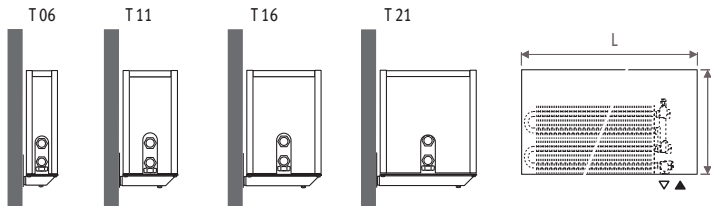

H	T	L	060	070	080	090	100	110	120	140	160	180	200	220	240	260	280	300
013	05	75/65/20	197	230	263	296	329	362	395	461	526	592	658	724	790	855	921	987
		90/70/20	255	298	340	383	426	468	511	596	681	766	851	937	1022	1106	1192	1277
10		75/65/20	303	354	404	455	505	556	606	707	808	909	1010	1111	1212	1313	1414	1515
		90/70/20	392	459	523	589	654	720	785	916	1047	1177	1308	1439	1570	1701	1832	1962
15		75/65/20	508	593	678	762	847	932	1016	1186	1355	1525	1694	1863	2033	2202	2372	2541
		90/70/20	658	768	878	986	1096	1207	1315	1535	1754	1974	2193	2412	2632	2851	3071	3289
20		75/65/20	717	837	956	1076	1195	1315	1434	1673	1912	2151	2390	2629	2868	3107	3346	3585
		90/70/20	928	1084	1238	1393	1547	1702	1856	2166	2475	2785	3094	3403	3713	4022	4332	4641

Mini_Wall mounted model

Standard delivery

- colour 101, 133 or 001
- Twin Low-H₂O heat exchanger
- casing with wall fixings in the same colour
- chrome-plated air vent 1/8"
- drain cock 1/2"

Wall mounted model Twin_height 23

ORDERING CODE: MINW. *code* height length type colour
023 060 06. xxx

H	T	L	060	070	080	090	100	110	120	140	160	180	200	220	240	260	280	300
023	06	75/65/20	323	377	431	485	539	593	647	755	862	970	1078	1186	1294	1401	1509	1617
		90/70/20	418	488	557	627	697	767	837	976	1115	1255	1394	1534	1674	1812	1952	2091
11	06	75/65/20	601	701	802	902	1002	1102	1202	1403	1603	1804	2004	2204	2405	2605	2806	3006
		90/70/20	782	912	1043	1173	1303	1433	1563	1825	2085	2346	2606	2866	3128	3388	3649	3909
16	06	75/65/20	785	916	1046	1177	1308	1439	1570	1831	2093	2354	2616	2878	3139	3401	3662	3924
		90/70/20	1023	1194	1363	1534	1705	1875	2046	2386	2728	3068	3409	3751	4091	4433	4773	5114
21	06	75/65/20	1021	1191	1361	1531	1701	1871	2041	2381	2722	3062	3402	3742	4082	4423	4763	5103
		90/70/20	1333	1555	1777	1999	2221	2443	2665	3109	3554	3998	4442	4886	5330	5775	6219	6663