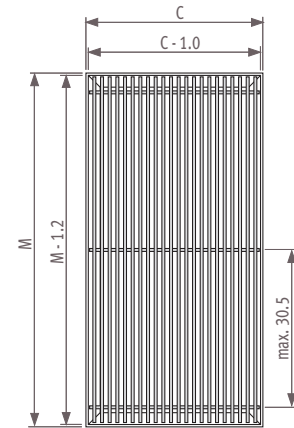

Dimensional tolerance width grille: +0/+0.2 cm

Rigid aluminium grilles

Natural coloured **SNA** Black **SBL** Dark brown **SDB** Brass coloured **SBR**
Stiff **NA**tural Stiff **BL**ack Stiff **DB**ark Brown Stiff **BR**ass