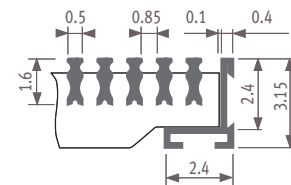

Dimensional tolerance width grille: +0/+0.2 cm

Rigid aluminium grilles

Natural coloured **SNA** Black **SBL** Dark brown **SDB** Brass coloured **SBR**
Stiff **NA**tural Stiff **BL**ack Stiff **DB**ark Brown Stiff **BR**ass