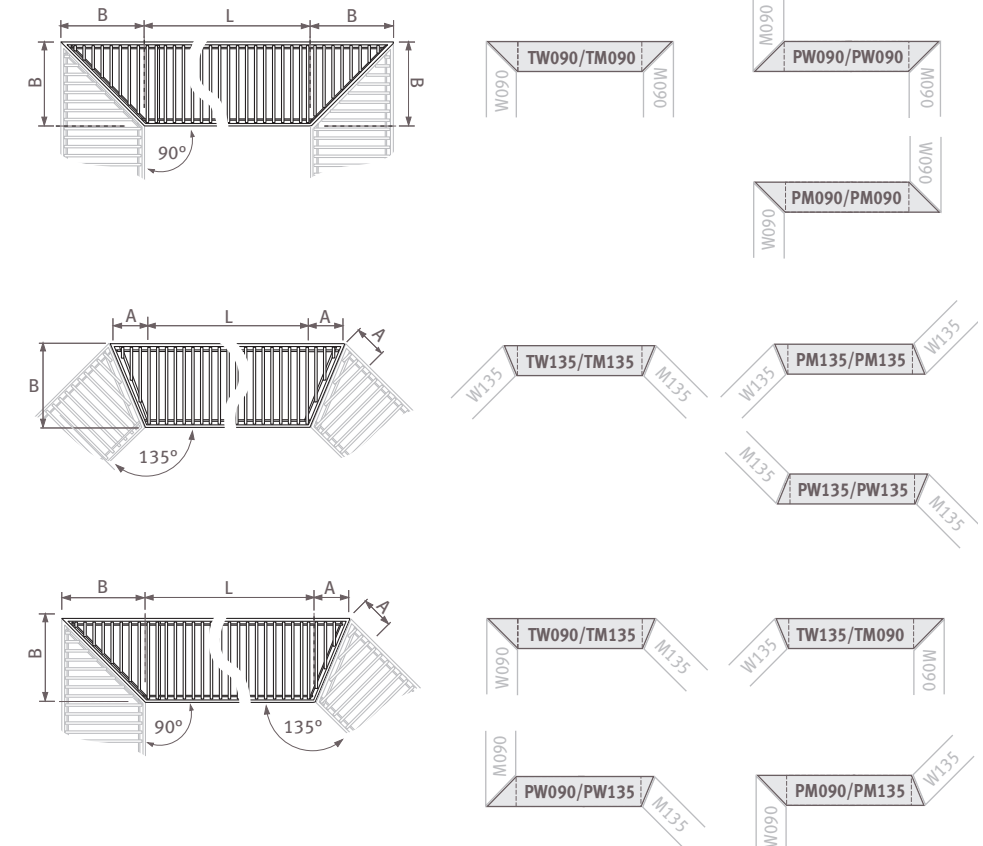

Double corner